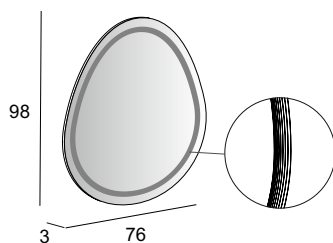

Specchio con schienale rigido e illuminazione led con lavorazione laser.
Mirror with wooden back and LED lighting with laser processing.
Spiegel mit Hintergrund Beleuchtung, mit Holz-Unterkonstruktion und Laserbearbeitung.
Miroir avec arrière en bois, éclairage Led avec usinage laser.

44777