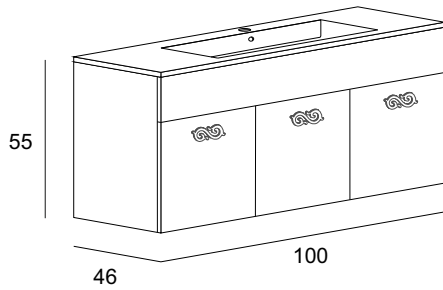

Miami

Bianco opaco
Matt white
Weiss matt
Blanc mat

Grafite
Graphite
Graphitschwarz
Graphite

Materiale: MDF | Rivestimento: PVC
Material MDF | PVC coating
MDF Material | PVC-Beschichtung
Matériel MDF | Revêtement PVC