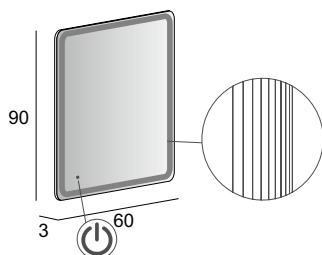

Specchio con schienale rigido e illuminazione led con lavorazione laser.
Mirror with wooden back and LED lighting with laser processing.
Spiegel mit Hintergrund Beleuchtung, mit Holz-Unterkonstruktion und Laserbearbeitung.
Miroir avec arrière en bois, éclairage Led avec usinage laser.

45028