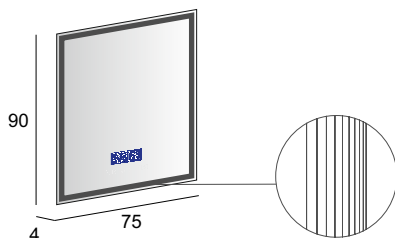

Specchi & Applique

Mirrors & Applique
Spiegel & Beleuchtung
Miroirs et appliques

Neutro
Neutral
Neutral
Neutre

Specchio contenitore con 3 ante, illuminazione led superiore, con 2 ripiani in vetro, finitura interna grigio.
Mirror cabinet with 3 doors, upper led lighting, with 2 glass shelves, gray interior finish.
Spiegelschrank, 3 Spiegeltüren Soft-Schliessung, LED-Beleuchtung mit Schalter und Steckdose im Innenbereich, 2 durchgehende Glasfächer und Innen design in silbergrau.
Armoire de toilette avec 3 portes, éclairage led haut, avec 2 tablettes en verre, finition interne grise.

it 84219 fr 85219 ch 87219

Specchio contenitore con 3 ante, illuminazione led superiore, con 2 ripiani in vetro, finitura interna grigio.
Mirror cabinet with 3 doors, upper led lighting, with 2 glass shelves, gray interior finish.
Spiegelschrank, 3 Spiegeltüren Soft-Schliessung, LED-Beleuchtung mit Schalter und Steckdose im Innenbereich, 2 durchgehende Glasfächer und Innen design in silbergrau.
Armoire de toilette avec 3 portes, éclairage led haut, avec 2 tablettes en verre, finition interne grise.

it 84221 fr 85221 ch 87221

Specchio contenitore con 3 ante, illuminazione led perimetrale, con 2 ripiani in vetro, finitura interna grigio.
Mirror cabinet with 3 doors, perimeter LED lighting, with 2 glass shelves, gray interior finish.
Spiegelschrank, 3 Spiegeltüren Soft-Schliessung, LED-Beleuchtung mit Schalter und Steckdose im Innenbereich, 2 durchgehende Glasfächer und Innen design in silbergrau.
Armoire de toilette avec 3 portes, éclairage led périmétrique, avec 2 tablettes en verre, finition interne grise.

it 84216 fr 85216 ch 87216