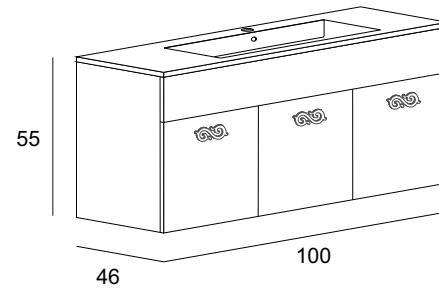

Miami

Bianco opaco
Matt white
Weiss matt
Blanc mat

Grafite
Graphite
Graphitschwarz
Graphite

Materiale: MDF | Rivestimento: PVC
Material MDF | PVC coating
MDF Material | PVC-Beschichtung
Matériel MDF | Revêtement PVC