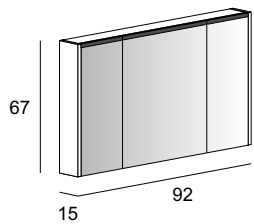

Specchi & Applique

Mirrors & Applique
Spiegel & Beleuchtung
Miroirs et appliques

Neutro
Neutral
Neutral
Neutre

Specchio contenitore con 3 ante, illuminazione led superiore, con 2 ripiani in vetro, finitura interna grigio.
Mirror cabinet with 3 doors, upper led lighting, with 2 glass shelves, gray interior finish.
Spiegelschrank, 3 Spiegeltüren Soft-Schliessung, LED-Beleuchtung mit Schalter und Steckdose im Innenbereich, 2 durchgehende Glasfächer und Innen design in silbergrau.
Armoire de toilette avec 3 portes, éclairage led haut, avec 2 tablettes en verre, finition interne grise.

it 84219 fr 85219 ch 87219