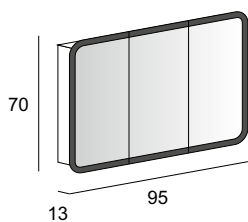

Specchio contenitore con 3 ante, illuminazione led perimetrale, con 2 ripiani in vetro, finitura interna grigio.
Mirror cabinet with 3 doors, perimeter LED lighting, with 2 glass shelves, gray interior finish.
Spiegelschrank, 3 Spiegeltüren Soft-Schliessung, LED-Beleuchtung mit Schalter und Steckdose im Innenbereich, 2 durchgehende Glasfächer und Innen design in silbergrau.
Armoire de toilette avec 3 portes, éclairage led périmétrique, avec 2 tablettes en verre, finition interne grise.

it 84216 fr 85216 ch 87216