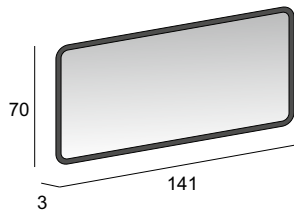

Specchio con schienale rigido e illuminazione led con lavorazione sabbiata.
Mirror with wooden back and sandblasted LED lighting.
Spiegel mit Hintergrund Beleuchtung, mit Holz-Unterkonstruktion und Sandgestrahlte Verarbeitung.
Miroir avec arrière en bois, éclairage Led avec usinage sablé.

44994