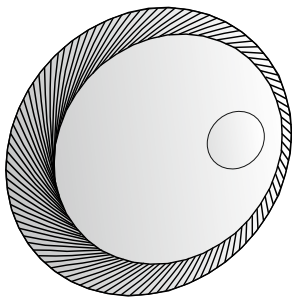

Miami

Bianco opaco
Matt white
Weiss matt
Blanc mat

Grafite
Graphite
Graphitschwarz
Graphite

Materiale: MDF | Rivestimento: PVC
Material MDF | PVC coating
MDF Material | PVC-Beschichtung
Matériel MDF | Revêtement PVC