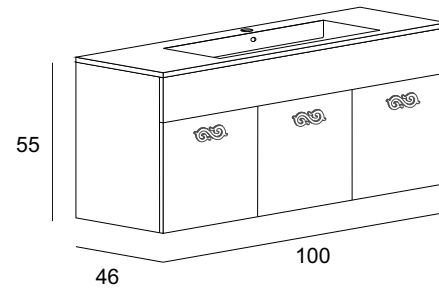

Miami

Bianco opaco
Matt white
Weiss matt
Blanc mat

Grafite
Graphite
Graphitschwarz
Graphite

Materiale: MDF | Rivestimento: PVC
Material MDF | PVC coating
MDF Material | PVC-Beschichtung
Matériel MDF | Revêtement PVC