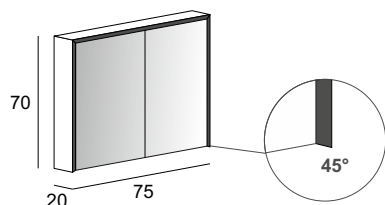

Specchio contenitore con 2 ante, illuminazione led perimetrale, fianchi specchiati, con 2 ripiani in vetro, finitura interna nero.
Mirror cabinet with 2 doors, perimeter LED lighting, mirrored sides, with 2 glass shelves, black interior finish.
Spiegelschrank 2 Türen Innen/Aussen verspiegelt, Korpus Seitenwände verspiegelt, LED Beleuchtung, 2 Glasfächer schwarz satiniert, Rückwand Innen verspiegelt, Innendesign schwarz.
Armoire de toilette avec 2 portes, éclairage led périmétrique, côtés en miroir, avec 2 tablettes en verre, finition interne noire.

it 84252 | fr 85252 | ch 87252