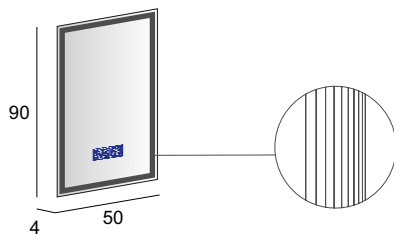

Specchio con schienale rigido, illuminazione led con lavorazione laser e sistema multimediale.
Mirror with wooden back, LED lighting with laser processing and multimedia system.
Multimedia Spiegel mit Hintergrund Beleuchtung, mit Holz-Unterkonstruktion und Laserbearbeitung.
Miroir avec arrière en bois, éclairage Led avec usinage laser et système multimédia.

45061