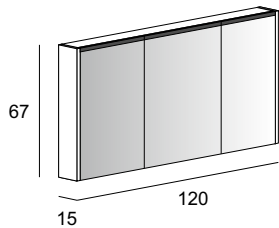

Specchio contenitore con 3 ante, illuminazione led superiore, con 2 ripiani in vetro, finitura interna grigio.
Mirror cabinet with 3 doors, upper led lighting, with 2 glass shelves, gray interior finish.
Spiegelschrank, 3 Spiegeltüren Soft-Schliessung, LED-Beleuchtung mit Schalter und Steckdose im Innenbereich, 2 durchgehende Glasfächer und Innen design in silbergrau.
Armoire de toilette avec 3 portes, éclairage led haut, avec 2 tablettes en verre, finition interne grise.

it 84221 fr 85221 ch 87221