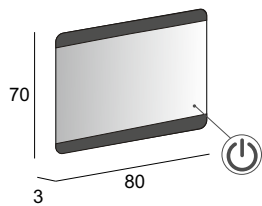

Specchio con schienale rigido e illuminazione led con lavorazione sabbiata.
Mirror with wooden back and sandblasted LED lighting.
Spiegel mit Hintergrund Beleuchtung, mit Holz-Unterkonstruktion und Sandgestrahlte Verarbeitung.
Miroir avec arrière en bois, éclairage Led avec usinage sablé.

45007