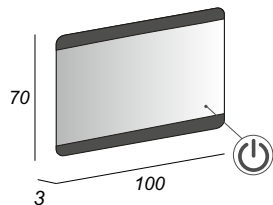

Specchio con schienale rigido e illuminazione led con lavorazione sabbiata.
Mirror with wooden back and sandblasted LED lighting.
Spiegel mit Hintergrund Beleuchtung, mit Holz-Unterkonstruktion und Sandgestrahlte Verarbeitung.
Miroir avec arrière en bois, éclairage Led avec usinage sablé.

45005