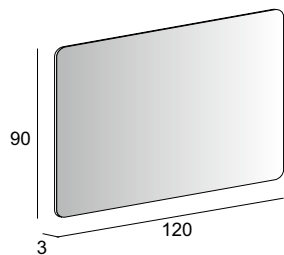

Specchi & Applique

Mirrors & Applique
Spiegel & Beleuchtung
Miroirs et appliques

Neutro
Neutral
Neutral
Neutre

Specchio con schienale rigido e vetro con lavorazione filo lucido.
Mirror with wooden back and glass with polished edge.
Spiegel mit Holz-Unterkonstruktion.
Miroir avec arrière en bois et verre à usinage simple.

54037