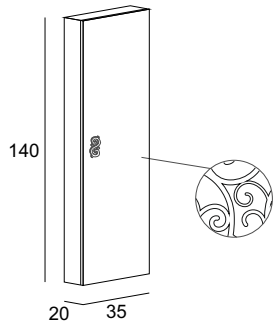

Complementi

Accessories
Bausteine/Zubehör
Compléments

Bianco opaco
Matt white
Weiss matt
Blanc mat

Grafite
Graphite
Graphitschwarz
Graphite

Colonna con un'anta, chiusura ammortizzata con quattro ripiani in vetro ed uno in legno, finitura interna grigio.
Cupboard with one door, soft closing with four glass shelves and one in wood, gray interior finish.
Hochschrank, 1-türig, 4x Glasfächer, 1x Holzfach, Soft-Schliessung, Innenverarbeitung silbergrau.
Colonne avec une porte, fermeture freinée avec quatre tablettes en verre et une en bois, finition interne grise.

55321

55322