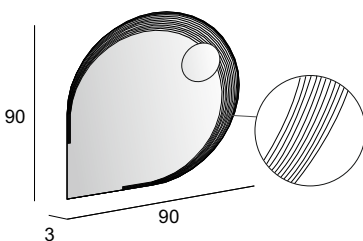

Specchio con schienale rigido, illuminazione led con lavorazione laser e ingranditore.
Mirror with wooden back, LED lighting with laser processing and magnifier.
Spiegel mit Hintergrund Beleuchtung, mit Holz-Unterkonstruktion, Laserbearbeitung und integrierter Kosmetikspiegel.
Miroir avec arrière en bois, éclairage Led avec usinage sablé et grossissant.

45012