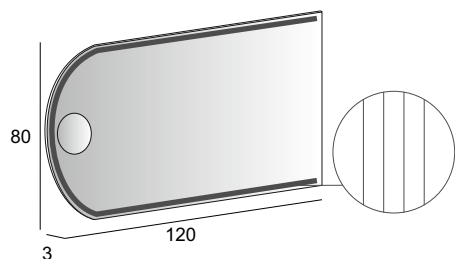

Specchio con schienale rigido, illuminazione led con lavorazione laser e ingranditore.
Mirror with wooden back, LED lighting with laser processing and magnifier.
Spiegel mit Hintergrund Beleuchtung, mit Holz-Unterkonstruktion, Laserbearbeitung und integrierter Kosmetikspiegel.
Miroir avec arrière en bois, éclairage Led avec usinage sablé et grossissant.

45030