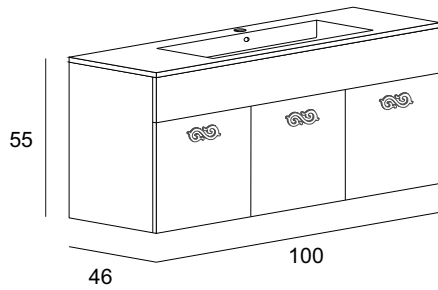

Miami

Bianco opaco
Matt white
Weiss matt
Blanc mat

Grafite
Graphite
Graphitschwarz
Graphite

Materiale: MDF | Rivestimento: PVC
Material MDF | PVC coating
MDF Material | PVC-Beschichtung
Matériel MDF | Revêtement PVC