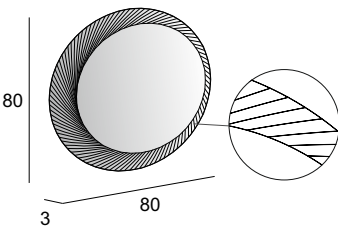

Specchio con schienale rigido e illuminazione led con lavorazione laser.
Mirror with wooden back and LED lighting with laser processing.
Spiegel mit Hintergrund Beleuchtung, mit Holz-Unterkonstruktion und Laserbearbeitung.
Miroir avec arrière en bois, éclairage Led avec usinage laser.

45053